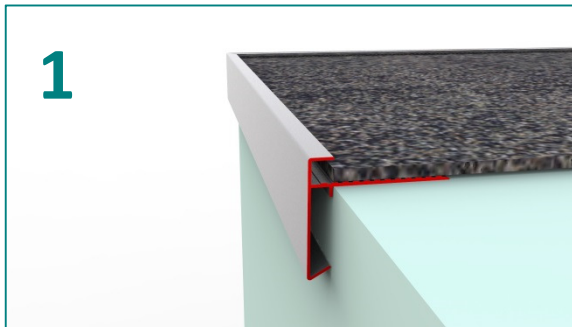

TRIMCLIX

ROOFING SOLUTIONS

TrimClix: de nieuwe overzet-daktrim voor renovatie van platte Bitumen daken

De voordelen van een TrimClix daktrim:

1. De TrimClix daktrim wordt over de bestaande daktrim geklikt. De oude Bitumen daklaag en daktrimmen blijven zitten, dus er is geen sloopwerk meer. M.a.w.:
 - De dakrenovatie is veel sneller gereed
 - Minder afval = minder afvoerkosten
 - Geen herstelkosten = bijv. metsel- of verfwerk bij beschadigingen door slopen)
2. Geen eerste randstrook
3. Geen lijm of primer
4. De TrimClix is tevens een afschottrim
5. De TrimClix blijft meteen zitten na de "klik"
6. Veel minder brandgevaar
7. Zelf egaliserend
8. Uit voorraad leverbaar, incl. hoekstukken en koppelplaatjes!