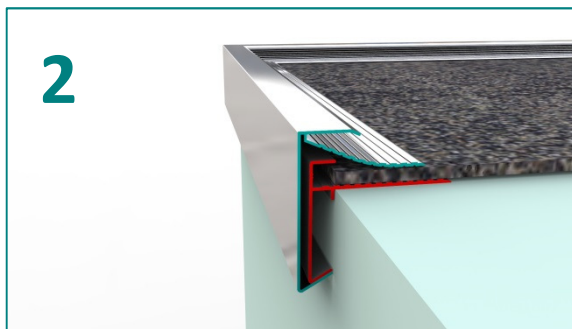

TRIMCLIX

ROOFING SOLUTIONS

TrimClix: de nieuwe overzet-daktrim voor renovatie van platte Bitumen daken

De voordelen van een TrimClix daktrim:

1. De TrimClix daktrim wordt over de bestaande daktrim geklikt. De oude Bitumen daklaag en daktrimmen blijven zitten, dus er is geen sloopwerk meer. M.a.w.:
 - De dakrenovatie is veel sneller gereed
 - Minder afval = minder afvoerkosten
 - Geen herstelkosten = bijv. metsel- of verfwerk bij beschadigingen door slopen)
2. Geen eerste randstrook
3. Geen lijm of primer
4. De TrimClix is tevens een afschottrim
5. De TrimClix blijft meteen zitten na de "klik"
6. Veel minder brandgevaar
7. Zelf egaliserend
8. Uit voorraad leverbaar, incl. hoekstukken en koppelplaatjes!