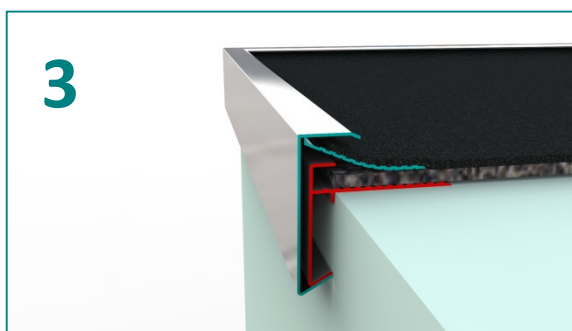

TRIMCLIX

ROOFING SOLUTIONS

TrimClix: de nieuwe overzet-daktrim voor renovatie van platte Bitumen daken

De voordelen van een TrimClix daktrim:

1. De TrimClix daktrim wordt over de bestaande daktrim geklikt. De oude Bitumen daklaag en daktrimmen blijven zitten, dus er is geen sloopwerk meer. M.a.w.:
 - De dakrenovatie is veel sneller gereed
 - Minder afval = minder afvoerkosten
 - Geen herstelkosten = bijv. metsel- of verfwerk bij beschadigingen door slopen)
2. Geen eerste randstrook
3. Geen lijm of primer
4. De TrimClix is tevens een afschottrim
5. De TrimClix blijft meteen zitten na de "klik"
6. Veel minder brandgevaar
7. Zelf egaliserend
8. Uit voorraad leverbaar, incl. hoekstukken en koppelplaatjes!